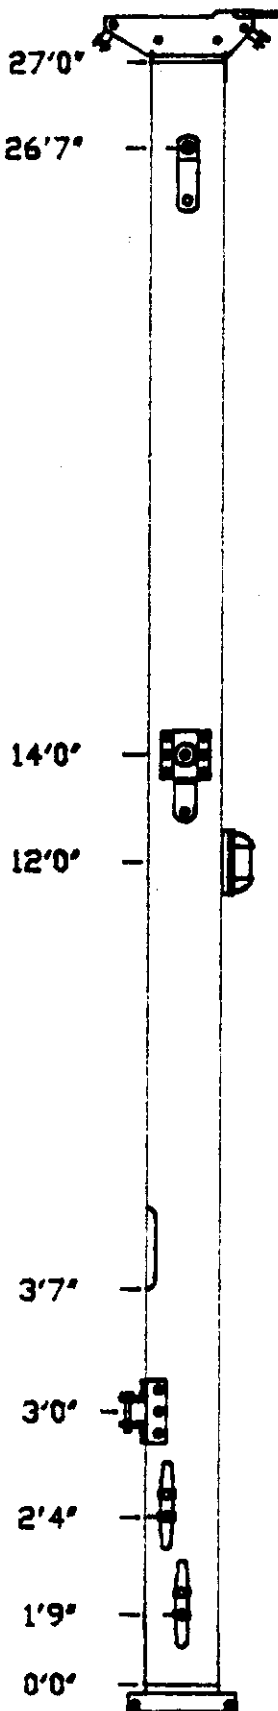

SOVEREIGN YACHT CORP M-460

SOVEREIGN 23/24

DM-450

MJW

3/6/86

ANDDIZE

REDRAWN 5/8/92 RJD

MASTHEAD RIG D 1011

TANG DH 75-40 [P&S]

SPREADER BRKT D 255-1 [P&S]
W/TANG

LIGHT W/PAD DH 500L

1-1/8" SPREADERS D 2550 [2]

SAILFEED

GOOSENECK BRKT D 416B

4' CLEAT DH 834 [S]

4' CLEAT DH 834 [P&S]

HINGED STEP D 2121H

NO TO SCALE